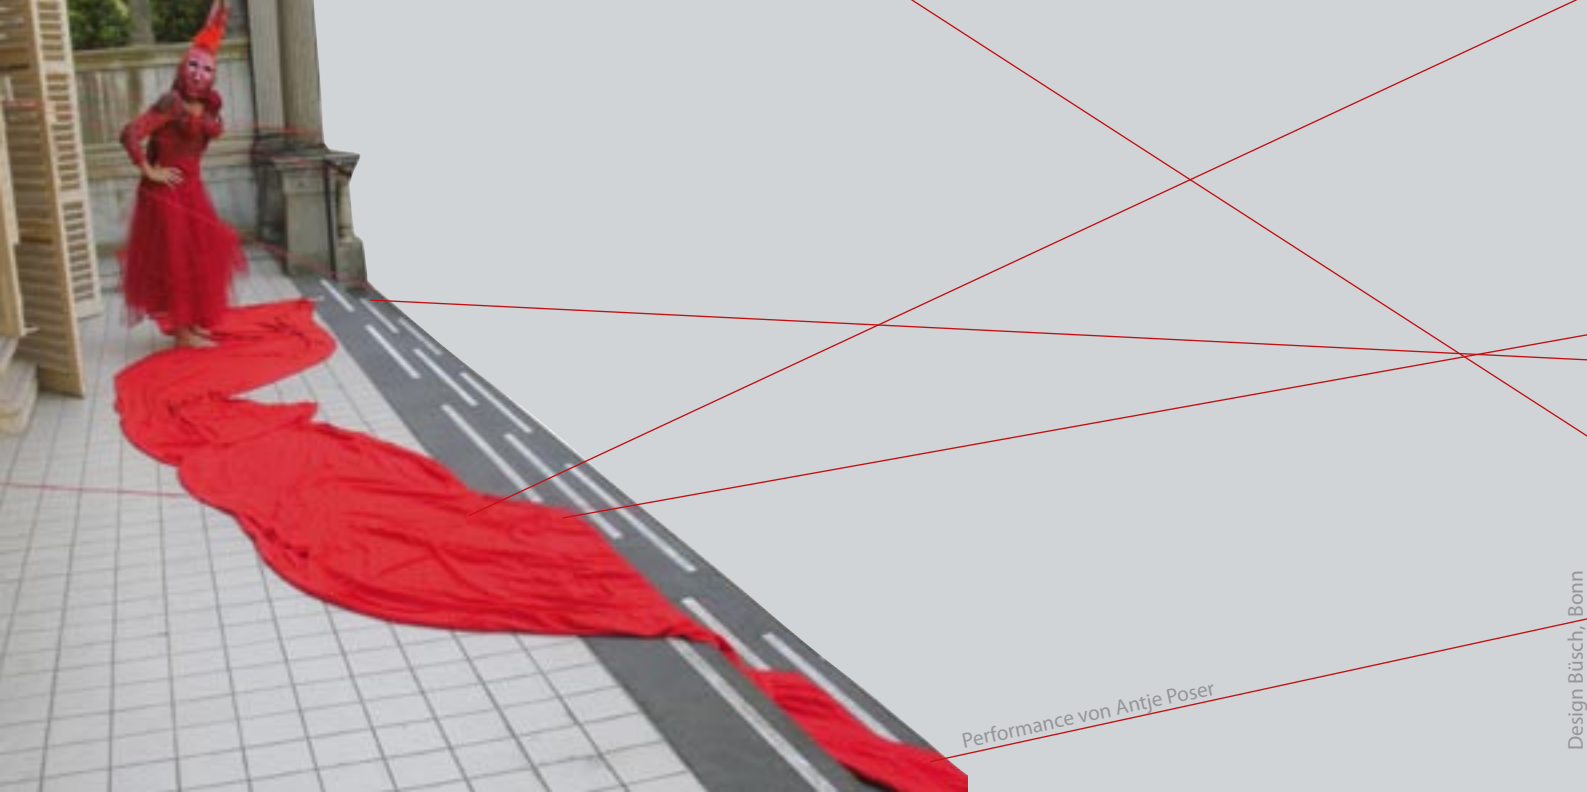

Performance von Antje Poser

Design Büsch, Bonn